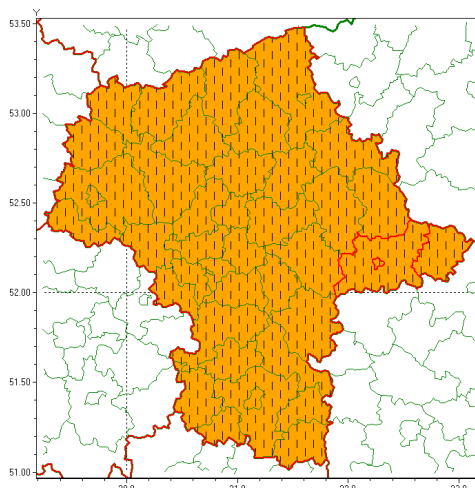

email: meteo.warszawa@imgw.pl

www: www.imgw.pl

Zasięg ostrzeżenia w województwie

Burze z gradem

Zmiana ostrzeżenia meteorologicznego Nr 50 wydanego o godz. 06:50 dnia 18.06.2020

Nazwa biura	IMGW-PIB Centralne Biuro Prognoz Meteorologicznych w Warszawie
Zjawisko/stopień zagrożenia	Burze z gradem/ 2
Obszar	województwo mazowieckie powiat siedlecki
Ważność	od godz. 11:25 dnia 18.06.2020 do godz. 24:00 dnia 18.06.2020
Przebieg	Prognozuje się wystąpienie burz z opadami deszczu miejscami od 30 mm do 50 mm, oraz porywami wiatru do 90 km/h. Miejscami grad.
Prawdopodobieństwo wystąpienia zjawiska(%)	80%
Uwagi	Zmiana dotyczy podniesienia stopnia ostrzeżenia.
Dyrektor synoptyk IMGW-PIB	Ilona Bazyluk
Godzina i data wydania	godz. 11:25 dnia 18.06.2020
SMS	IMGW-PIB OSTRZEŻA: BURZE Z GRADEM/2 mazowieckie/siedlecki od 11:25/18.06 do 24:00/18.06.2020 deszcz 50 mm, porywy 90 km/h, miejscami grad.