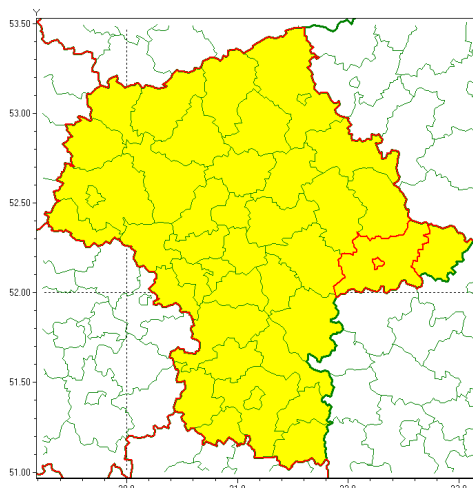

### Zasięg ostrzeżenia w województwie

Przymrozki

### Ostrzeżenie meteorologiczne Nr 30

<b>Nazwa biura</b>	IMGW-PIB Centralne Biuro Prognoz Meteorologicznych w Warszawie
<b>Zjawisko/stopień zagrożenia</b>	Przymrozki/ 1
<b>Obszar</b>	województwo mazowieckie <b>powiat siedlecki</b>
<b>Ważność</b>	od godz. 01:00 dnia 18.04.2020 do godz. 07:00 dnia 21.04.2020
<b>Przebieg</b>	W nocy prognozuje się lokalnie spadek temperatury od $-4^{\circ}\text{C}$ do $-1^{\circ}\text{C}$ , a przy gruncie miejscami do $-6^{\circ}\text{C}$ . Temperatura maksymalna w dzień od $10^{\circ}\text{C}$ do $13^{\circ}\text{C}$ .
<b>Prawdopodobieństwo wystąpienia zjawiska(%)</b>	95%
<b>Uwagi</b>	Brak.
<b>Dyrektor synoptyk IMGW-PIB</b>	Mariusz Cebula
<b>Godzina i data wydania</b>	godz. 12:53 dnia 17.04.2020
<b>SMS</b>	IMGW-PIB OSTRZEŻENIE: PRZYMROZKI/1 mazowieckie/siedlecki od 01:00/18.04 do 07:00/21.04.2020 temp. min $-4^{\circ}\text{C}$ , przy gruncie $-6^{\circ}\text{C}$ .