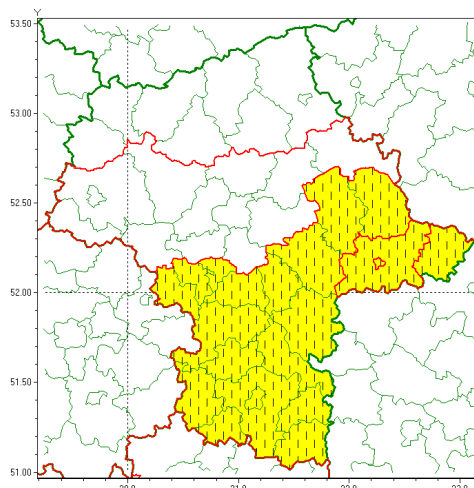

### Zasięg ostrzeżenia w województwie

Opady marznące

### Zmiana ostrzeżenia meteorologicznego Nr 3 wydanego o godz. 06:31 dnia 25.01.2020

<b>Nazwa biura</b>	IMGW-PIB Centralne Biuro Prognoz Meteorologicznych w Warszawie
<b>Zjawisko/stopień zagrożenia</b>	Opady marznące/1
<b>Obszar</b>	województwo mazowieckie <b>powiat siedlecki</b>
<b>Ważność</b>	od godz. 09:28 dnia 25.01.2020 do godz. 14:00 dnia 25.01.2020
<b>Przebieg</b>	Obserwuje i prognozuje się miejscami dalsze występowanie słabych opadów marznącego deszczu oraz mroźki powodujących gołoledź.
<b>Prawdopodobieństwo wystąpienia zjawiska(%)</b>	90%
<b>Uwagi</b>	Brak.
<b>Dyrektor synoptyk IMGW-PIB</b>	Michał Pilecki
<b>Godzina i data wydania</b>	godz. 09:28 dnia 25.01.2020
<b>SMS</b>	IMGW-PIB OSTRZEŻENIE: MARZNĄCE OPADY/1 mazowieckie/siedlecki od 09:28/25.01 do 14:00/25.01.2020 marznące opady, drogi liskie.