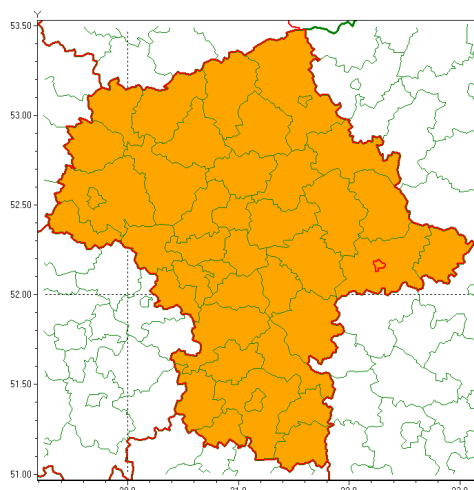

email: meteo.warszawa@imgw.pl

www: www.imgw.pl

Zasięg ostrzeżenia w województwie

Silny deszcz z burzami

Ostrzeżenie meteorologiczne Nr 58

Nazwa biura	IMGW-PIB Centralne Biuro Prognoz Meteorologicznych w Warszawie
Zjawisko/stopień zagrożenia	Silny deszcz z burzami/ 2
Obszar	województwo mazowieckie powiat Siedlce
Ważność	od godz. 12:00 dnia 29.06.2020 do godz. 02:00 dnia 30.06.2020
Przebieg	Prognozuje się wystąpienie opadów deszczu okresami o natężeniu silnym i ulewnym, a w czasie burz także nawalnym. Prognozowana wysokość opadów za okres ważności Ostrzeżenia - miejscami od 30 mm do 50 mm, lokalnie do 70 mm. W czasie burz, które wystąpią głównie w ciągu dnia, porywy wiatru do 100 km/h oraz grad.
Prawdopodobieństwo wystąpienia zjawiska(%)	80%
Uwagi	Z uwagi na dynamiczną sytuację meteorologiczną, ostrzeżenia mogą być aktualizowane
Dyrektor synoptyk IMGW-PIB	Michał Folwarski
Godzina i data wydania	godz. 07:40 dnia 29.06.2020
SMS	IMGW-PIB OSTRZEŻENIE: DESZCZ i BURZE/2 mazowieckie/Siedlce od 12:00/29.06 do 02:00/30.06.2020 deszcz 30-70 mm; porywy 100 km/h; grad.