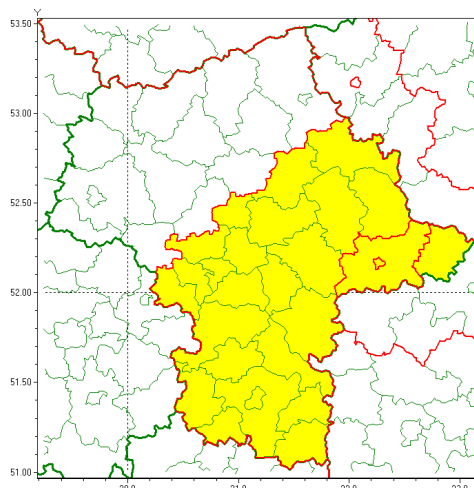

email: meteo.warszawa@imgw.pl

www: www.imgw.pl

Zasięg ostrzeżenia w województwie

Burze z gradem

Ostrzeżenie meteorologiczne Nr 60

Nazwa biura	IMGW-PIB Centralne Biuro Prognoz Meteorologicznych w Warszawie
Zjawisko/stopień zagrożenia	Burze z gradem/ 1
Obszar	województwo mazowieckie powiat siedlecki
Ważność	od godz. 13:00 dnia 02.07.2020 do godz. 23:00 dnia 02.07.2020
Przebieg	Prognozuje się wystąpienie burz z opadami deszczu miejscami do 30 mm, punktowo do 40 mm oraz porywami wiatru do 90 km/h. Miejscami grad.
Prawdopodobieństwo wystąpienia zjawiska(%)	80%
Uwagi	Z uwagi na dynamiczną sytuację meteorologiczną, ostrzeżenia mogą być aktualizowane.
Dyrektor synoptyk IMGW-PIB	Michał Folwarski
Godzina i data wydania	godz. 06:45 dnia 02.07.2020
SMS	IMGW-PIB OSTRZEŻENIE: BURZE Z GRADEM/1 mazowieckie/siedlecki od 13:00/02.07 do 23:00/02.07.2020 deszcz 30-40 mm, porywy 90 km/h, grad.