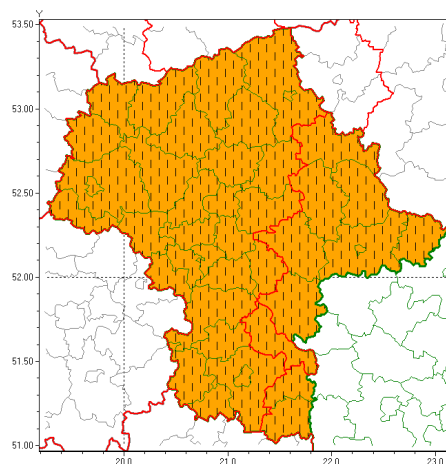

### Zasięg ostrzeżeń w województwie

Burze z gradem  
2021-06-22 07:22

Upał  
2021-06-22 07:22

**WOJEWÓDZTWO MAZOWIECKIE**  
**OSTRZEŻENIA METEOROLOGICZNE ZBIORCZO NR 92**  
**WYKAZ OBOWIĄZUJĄCYCH OSTRZEŻEŃ**  
**o godz. 07:22 dnia 22.06.2021**

Zjawisko/Stopień zagrożenia	Burze z gradem/2
Obszar (w nawiasie numer ostrzeżenia dla powiatu)	powiaty: białobrzeski(47), ciechanowski(54), gostyniński(50), grodziski(50), grójecki(47), legionowski(49), makowski(57), mławski(56), nowodworski(51), ostrołęcki(59), Ostrołęka(59), otwocki(51), piaseczyński(50), Płock(51), płocki(51), płoński(51), pruszkowski(49), przasnyski(57), przysuski(47), pułtuski(53), Radom(48), radomski(48), sierpecki(55), sochaczewski(49), szydlowiecki(47), Warszawa(49), warszawski zachodni(50), wołomiński(49), wyszkowski(51), uromiński(53), yrardowski(50)
Ważność	od godz. 11:00 dnia 22.06.2021 do godz. 03:00 dnia 23.06.2021
Prawdopodobieństwo	80%
Przebieg	Prognozowane są burze, którym miejscami towarzyszyć będą ulewne opady deszczu od 30 mm do 40 mm, lokalnie do 50 mm oraz porywy wiatru do 90 km/h. Miejscami grad.
SMS	IMGW-PIB OSTRZEŻENIA: BURZE Z GRADEM/2 mazowieckie (31 powiatów) od 11:00/22.06 do 03:00/23.06.2021 deszcz 50 mm, grad, porywy 90 km/h. Dotyczy powiatów: białobrzeski, ciechanowski, gostyniński, grodziski, grójecki, legionowski, makowski, mławski, nowodworski, ostrołęcki, Ostrołęka, otwocki, piaseczyński, Płock, płocki, płoński, pruszkowski, przasnyski, przysuski, pułtuski, Radom, radomski, sierpecki, sochaczewski, szydlowiecki, Warszawa, warszawski zachodni, wołomiński, wyszkowski, uromiński i yrardowski.
RSO	Woj. mazowieckie (31 powiatów), IMGW-PIB wydał ostrzeżenie drugiego stopnia o burzach z gradem
Uwagi	Brak.