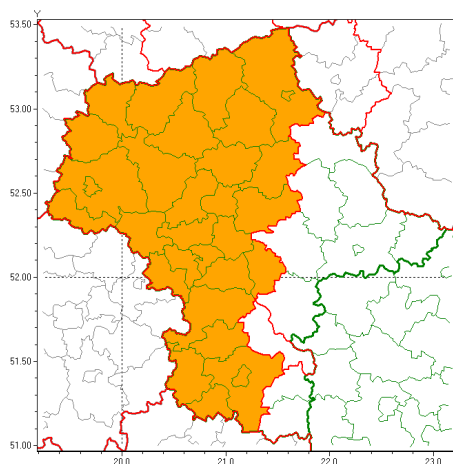

### Zasięg ostrzeżeń w województwie

Burze z gradem  
2021-06-22 07:22

Upał  
2021-06-22 07:22

**WOJEWÓDZTWO MAZOWIECKIE**  
**OSTRZEŻENIA METEOROLOGICZNE ZBIORCZO NR 92**  
**WYKAZ OBOWIĄZUJĄCYCH OSTRZEŻEŃ**  
**o godz. 07:22 dnia 22.06.2021**

Zjawisko/Stopień zagrożenia	Burze z gradem/2
Obszar (w nawiasie numer ostrzeżenia dla powiatu)	powiaty: białobrzeski(47), ciechanowski(54), gostyniński(50), grodziski(50), grójecki(47), legionowski(49), makowski(57), mławski(56), nowodworski(51), ostrołęcki(59), Ostrołęka(59), otwocki(51), piaseczyński(50), Płock(51), płocki(51), płoński(51), pruszkowski(49), przasnyski(57), przysuski(47), pułtuski(53), Radom(48), radomski(48), sierpecki(55), sochaczewski(49), szydlowiecki(47), Warszawa(49), warszawski zachodni(50), wołomiński(49), wyszkowski(51), uromiński(53), yrardowski(50)
Ważność	od godz. 11:00 dnia 22.06.2021 do godz. 03:00 dnia 23.06.2021
Prawdopodobieństwo	80%
Przebieg	Prognozowane są burze, którym miejscami towarzyszyć będą ulewne opady deszczu od 30 mm do 40 mm, lokalnie do 50 mm oraz porywy wiatru do 90 km/h. Miejscami grad.
SMS	IMGW-PIB OSTRZEŻENIA: BURZE Z GRADEM/2 mazowieckie (31 powiatów) od 11:00/22.06 do 03:00/23.06.2021 deszcz 50 mm, grad, porywy 90 km/h. Dotyczy powiatów: białobrzeski, ciechanowski, gostyniński, grodziski, grójecki, legionowski, makowski, mławski, nowodworski, ostrołęcki, Ostrołęka, otwocki, piaseczyński, Płock, płocki, płoński, pruszkowski, przasnyski, przysuski, pułtuski, Radom, radomski, sierpecki, sochaczewski, szydlowiecki, Warszawa, warszawski zachodni, wołomiński, wyszkowski, uromiński i yrardowski.
RSO	Woj. mazowieckie (31 powiatów), IMGW-PIB wydał ostrzeżenie drugiego stopnia o burzach z gradem
Uwagi	Brak.